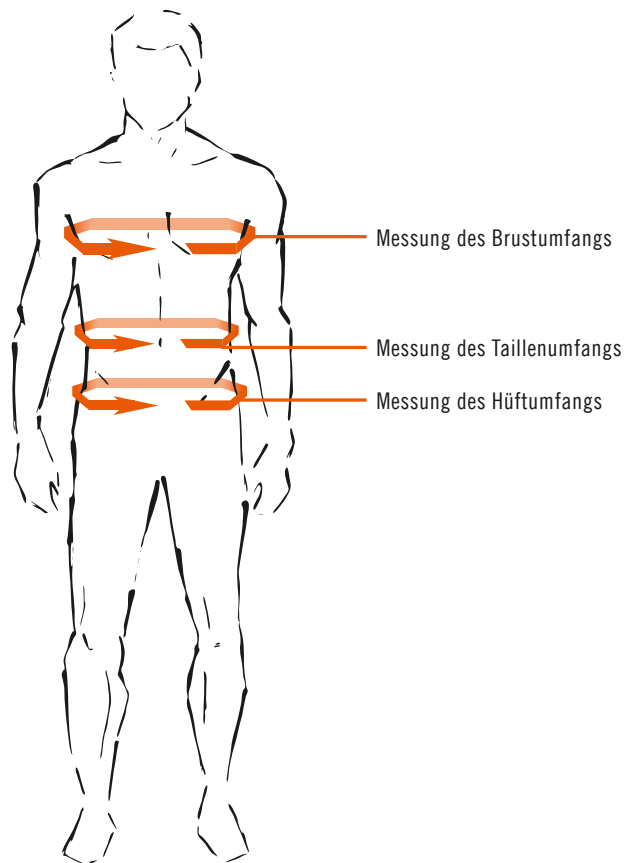

GRÖSSENTABELLE MÄNNER (CM)					
GRÖSSE	S	M	L	XL	XXL
BRUST	94–98	98–102	102–110	110–116	116–124
TAILLE	84–88	88–92	92–98	98–104	104–108
HÜFTE	95–100	100–104	104–110	110–115	115–120

ERKLÄRUNG PIKTOGRAMME

Zur besseren Übersicht sind alle Artikel im Bereich Fahrerausstattung mit Piktogrammen versehen, welche die wichtigsten Ausstattungsmerkmale auf einen Blick zusammenfassen.

KOMFORT

Abnehmbare
Ärmel

Wasserdichte
Taschen

Neckbrace
kompatibel

Verklebte
Nähte

KLIMA

Atmungsaktiv

Wasserdicht

Wasser-
abweisend

Feuchtigkeits-
regulierung

Wind-
abweisend

Hohe Atmungs-
aktivität

SICHERHEIT

CE Schulter-
und Ellenbogen-
protektoren

CE Rücken-
protektor

Tasche für
Rücken-
protektor

Taschen für
Protektoren

Reflektierende
Fläche

ZERTIFIZIERUNG

CE-Zertifikat